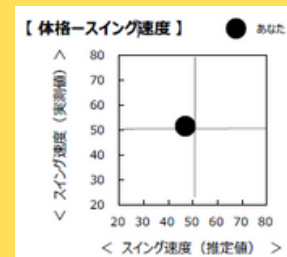

スイング分析

バッティングに関する項目を計測し、
専門家監修の分析を行うサービスです。

～打者としての特徴を
科学的に分析～

スイングのタイプや
バランスがどうか？

体格に対して適切な
スイング速度であるか？

サービスフロー図

利用方法は2パターンあります

- ・計測器を購入後データ分析のみを依頼(④のみ)
- ・スイング計測およびデータ分析を依頼(③及び④)

3 スイング計測

¥1,000 /人(税抜)
・別途交通費

- ・スイングの計測(1人約5分)
- ・データ入力(※)

* ご購入の場合

計測器: MIZUNO「BLAST」(本体価格: ¥21,780)
参照: <https://www.mizuno.jp/baseball/products/BLAST/>

※ 既定のエクセルフォーマットにデータを入力

4 スイング分析

¥2,000 /人(税抜)

- ・計6項目の計測データを分析(※)
- ・個々のフィードバックシートを返却します。

※ 計測項目

バットスピード、アッパースイング度、バッド角度、
スイング時間、最大スピード、パワー

<監修者プロフィール>

蔭山雅洋氏 [鹿屋体育大学院卒・博士号(体育学)]

専門/バイオメカニクス、コーチング、トレーニング科学
研究テーマ/野球におけるパフォーマンス向上のための
指導方法およびトレーニング方法の解明

【サポート実績】